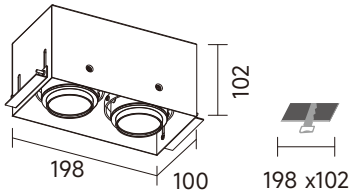

DALI TRIAC LED IP20 0-10V RA>80 RA>90

CODE	Watts	CCT	Beam	Lumen
83402S-162S	8W * 2	WL 2700K	18°	1277 lm
83402S-162L	8W * 2	WL 2700K	36°	1307 lm
83402S-163S	8W * 2	WL 3000K	18°	1317 lm
83402S-163L	8W * 2	WL 3000K	36°	1348 lm
83402S-164S	8W * 2	NL 4000K	18°	1448 lm
83402S-164L	8W * 2	NL 4000K	36°	1482 lm
83402S-202S	10W * 2	WL 2700K	18°	1596 lm
83402S-202L	10W * 2	WL 2700K	36°	1634 lm
83402S-203S	10W * 2	WL 3000K	18°	1646 lm
83402S-203L	10W * 2	WL 3000K	36°	1685 lm
83402S-204S	10W * 2	NL 4000K	18°	1810 lm
83402S-204L	10W * 2	NL 4000K	36°	1853 lm

TRIAC Gx5.3 IP20

CODE	Watts
83402TB	50W max*2

TRIAC GU10 IP20

CODE	Watts
83402TC	50W max*2