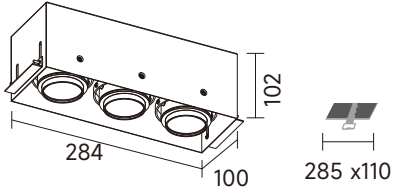

DALI TRIAC LED IP20 0-10V RA>80 RA>90

CODE	Watts	CCT	Beam	Lumen
83403T-242S	8W * 3	WL 2700K	18°	2166 lm
83403T-242L	8W * 3	WL 2700K	36°	2085 lm
83403T-243S	8W * 3	WL 3000K	18°	2233 lm
83403T-243L	8W * 3	WL 3000K	36°	2150 lm
83403T-244S	8W * 3	NL 4000K	18°	2456 lm
83403T-244L	8W * 3	NL 4000K	36°	2365 lm
83403T-302S	10W * 3	WL 2700K	18°	2707 lm
83403T-302L	10W * 3	WL 2700K	36°	2607 lm
83403T-303S	10W * 3	WL 3000K	18°	2791 lm
83403T-303L	10W * 3	WL 3000K	36°	2688 lm
83403T-304S	10W * 3	NL 4000K	18°	3070 lm
83403T-304L	10W * 3	NL 4000K	36°	2956 lm

TRIAC Gx5.3 IP20

CODE	Watts
83403SB	500W max*3

TRIAC GU10 IP20

CODE	Watts
83403SC	500W max*3